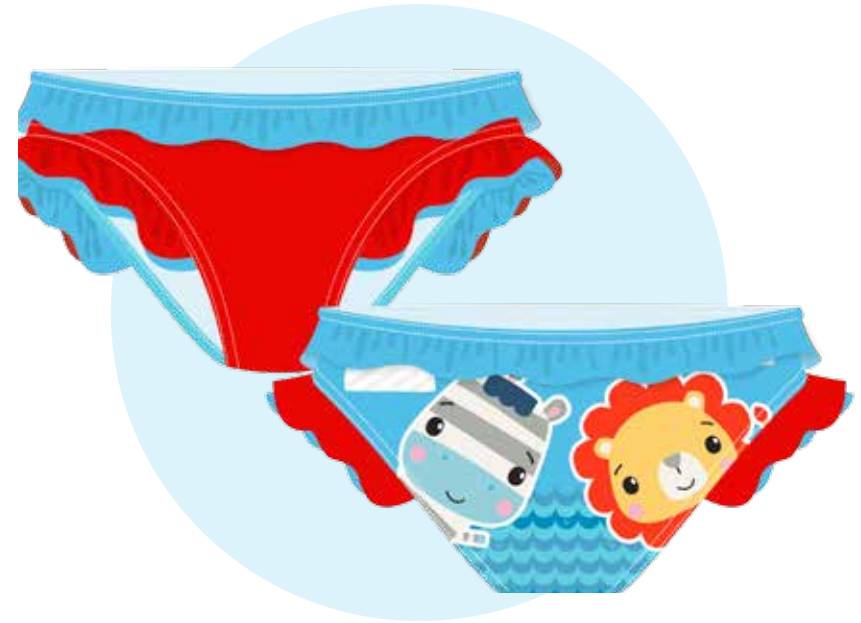

Talla/Size: 44/46

FP14921

Slip

Estampado de sublimación / 2 colores surtidos.
Sublimation printing. 2 assorted designs.

Tallas/Sizes: 12/18/24m

FP14922

Slip

Estampado de sublimación.
2 colores surtidos.
Tallas: 12/18/24m surtidas.