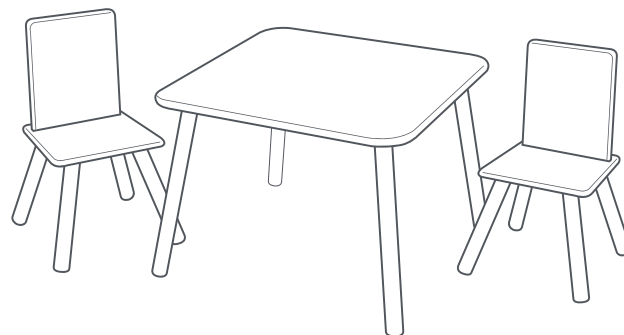

arditex[®] HOME 2024

Creando ilusiones desde 1970

Set mesa y 2 sillas

Set table and 2 chairs

Medidas/size

Mesa/table

50x50x44 cms.

Sillas/chair