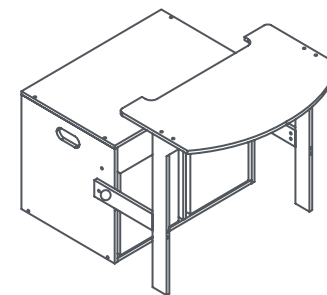

WD13694

WD14007

WD16660

BT16704

Banco de actividades convertible 3 en 1

3 in 1 convertible activity bench

BANCO A ESCRITORIO

BENCH TO DESK

Pupitre-banco-toy box.
Desk-bench-toybox.

Medidas/size

Pupitre/Desk

60x70x44 cms.

Banco/Bench

60x47x56 cms.

Materiales/Materials

DM pintado + calca.