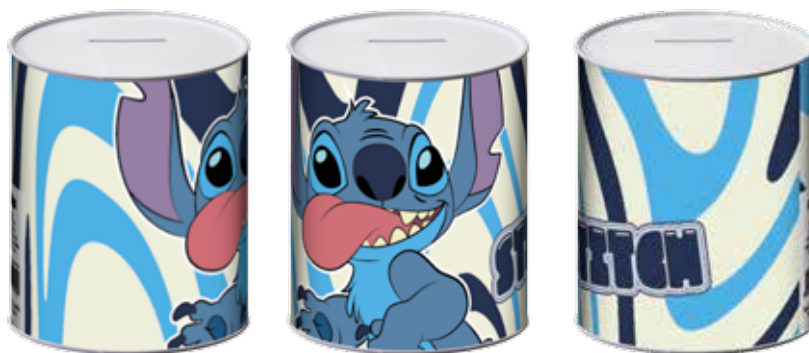

WD15612

Hucha Metal M
Packs de 12 unid. retractiladas
Metal Piggy Bank M
Packs of 12 wrapped pcs.
Ø10 x 12 cm.