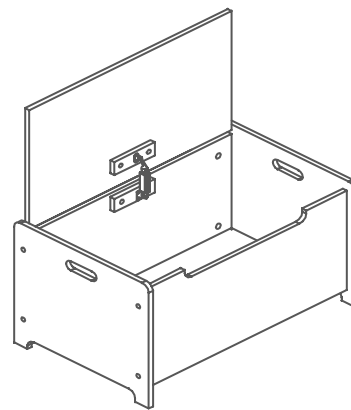

Banco juguetero

Toy box/bench