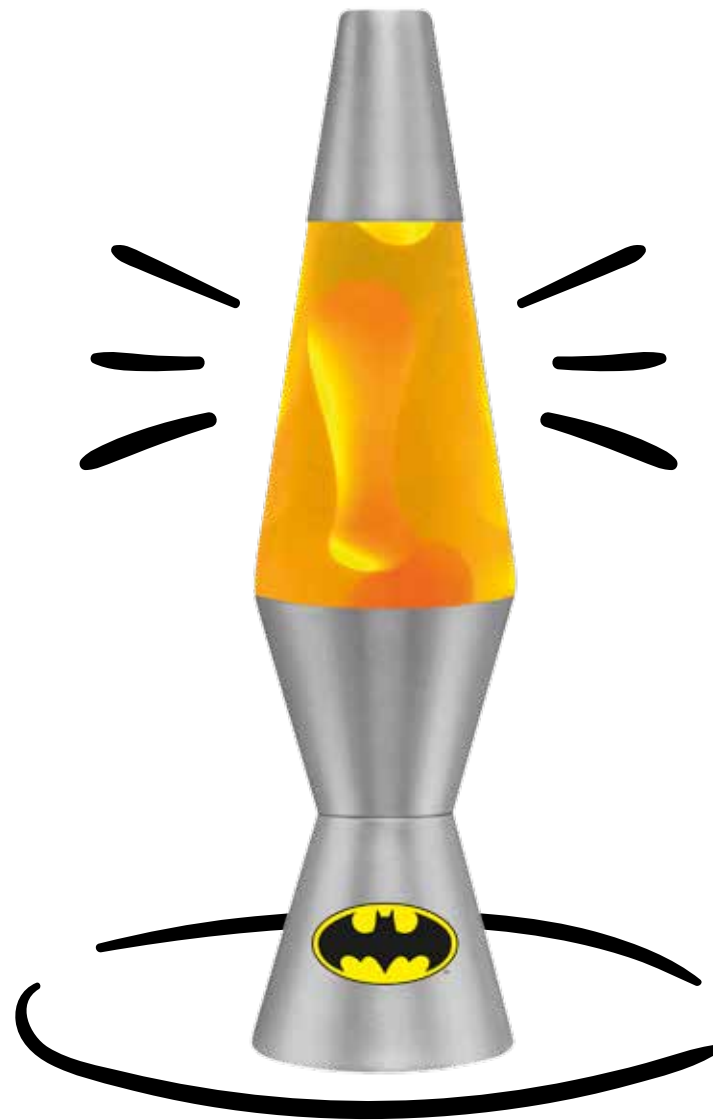

BT16252

Lámpara Lava

Montura metal

230V R39 E14 30W

Enchufe GS Standard

en caja color

9x9x36cm

Lava Lamp

Metal Body

230V R39 E14 30W

GS Standard Plug

in colorbox

9x9x36cm