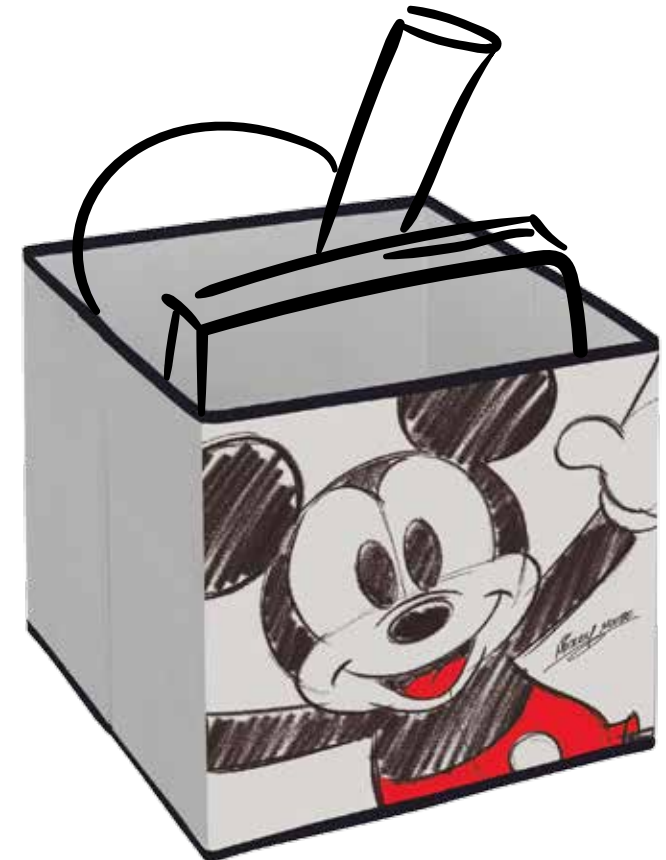

Storage Cube

Packing: Polybag w/insert paper

Fordable

Size: 31 x 31 x 31 cm