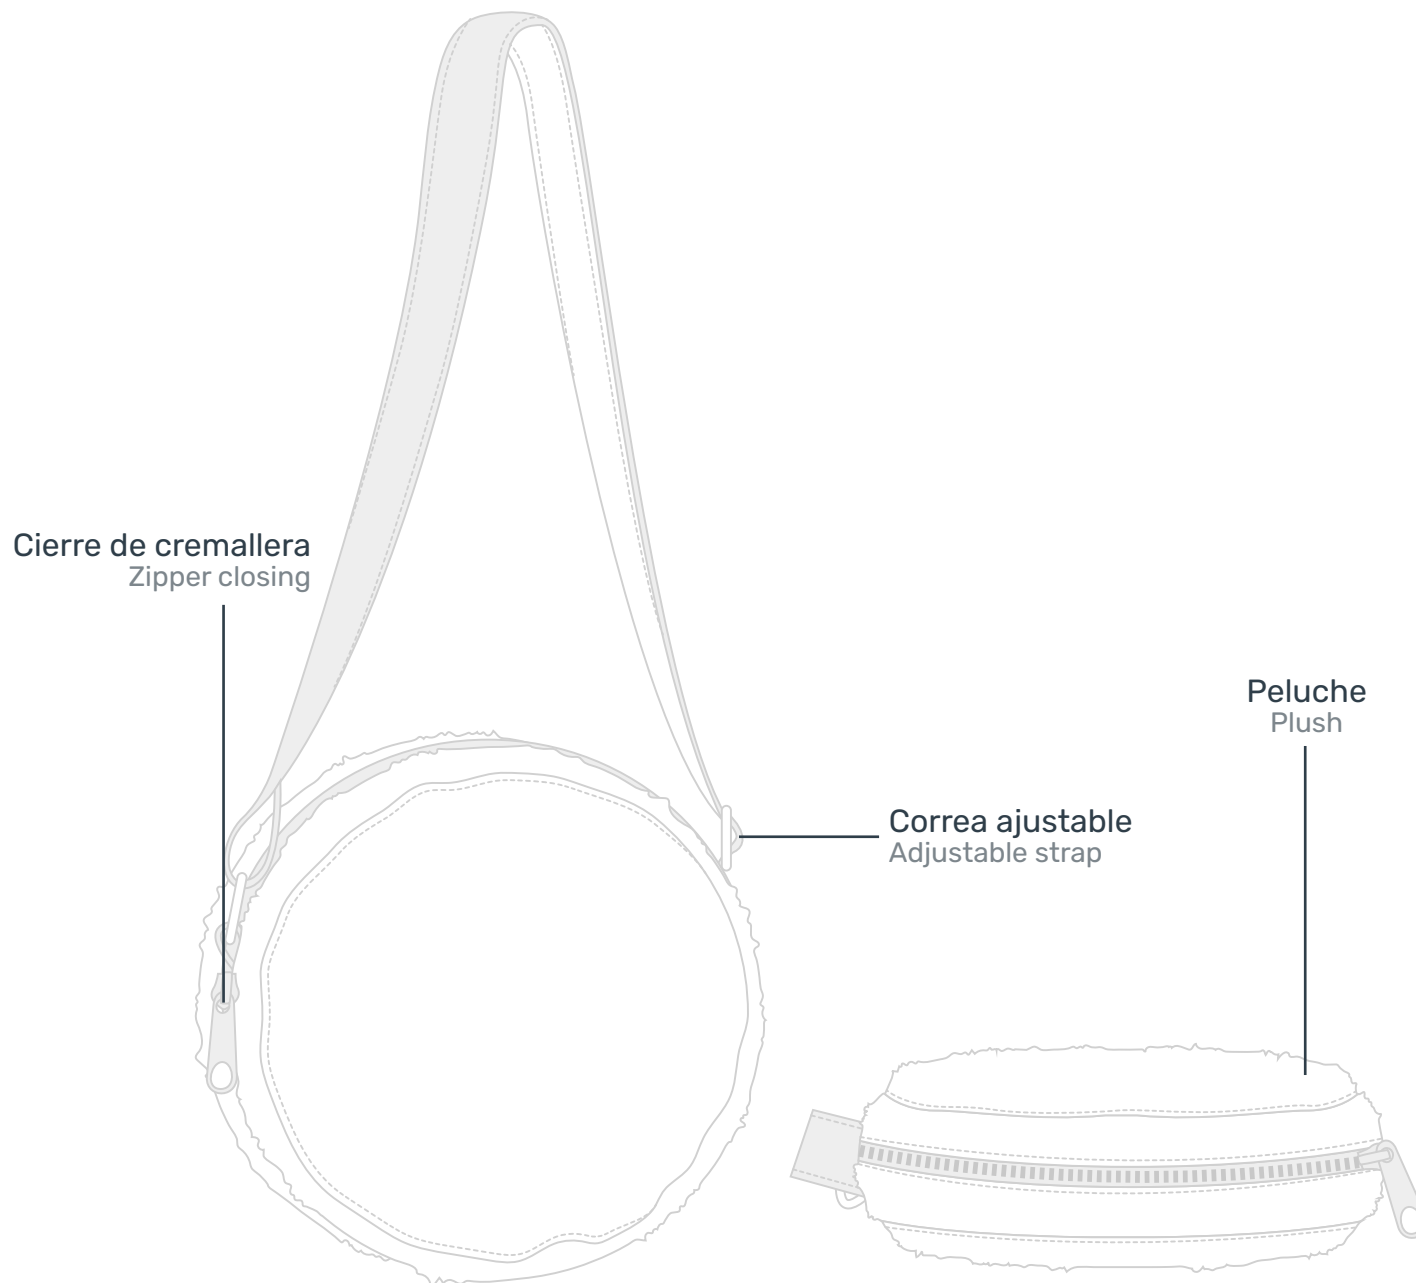

PW16677

WD16674

SM16675

Bolso bandolera redondo con cremallera y bordado

Round sling bag
with zipper and
embroidery

Material
Peluche de Poliéster
Polyester Plush

Medidas/Size
16x16x3cm

PW16686