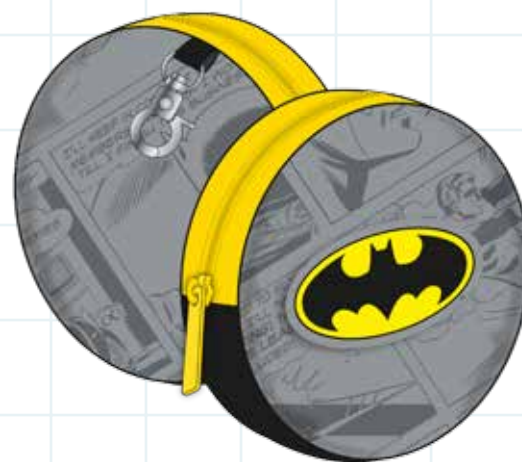

9 cm

Material
600D Poliéster
600D Polyester

Medidas/Size
9 x 9 cm

Nuevo producto

New product

2024

AV16478

BT16487