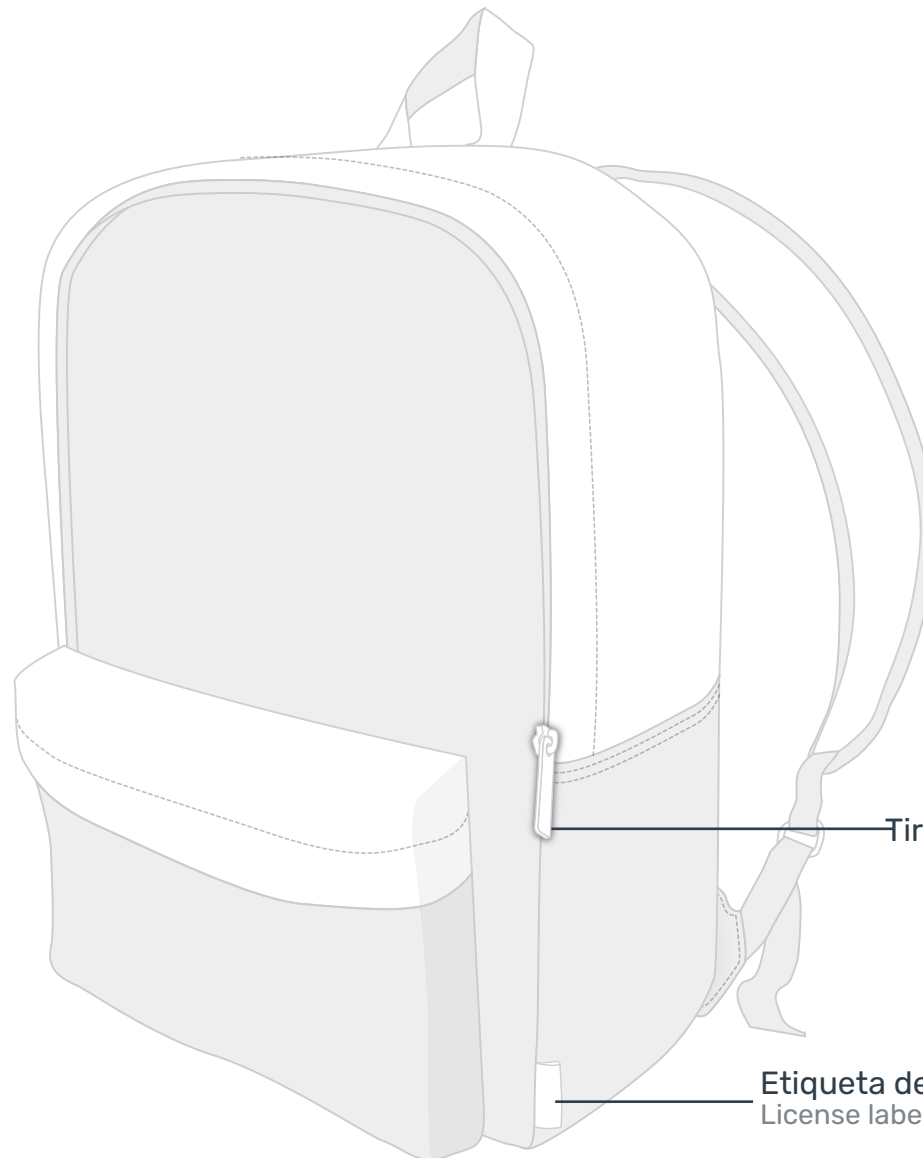

Mochila adaptable a Trolley

Backpack adaptable to Trolley

41 cm

Material
600D Poliéster
600D Polyester

Medidas/Size
41 x 31 x 15 cm

Adaptador para trolley
Trolley sleeve

Cintas ajustables
Adjustable straps

Tiradores de goma de la licencia
Rubber license puller