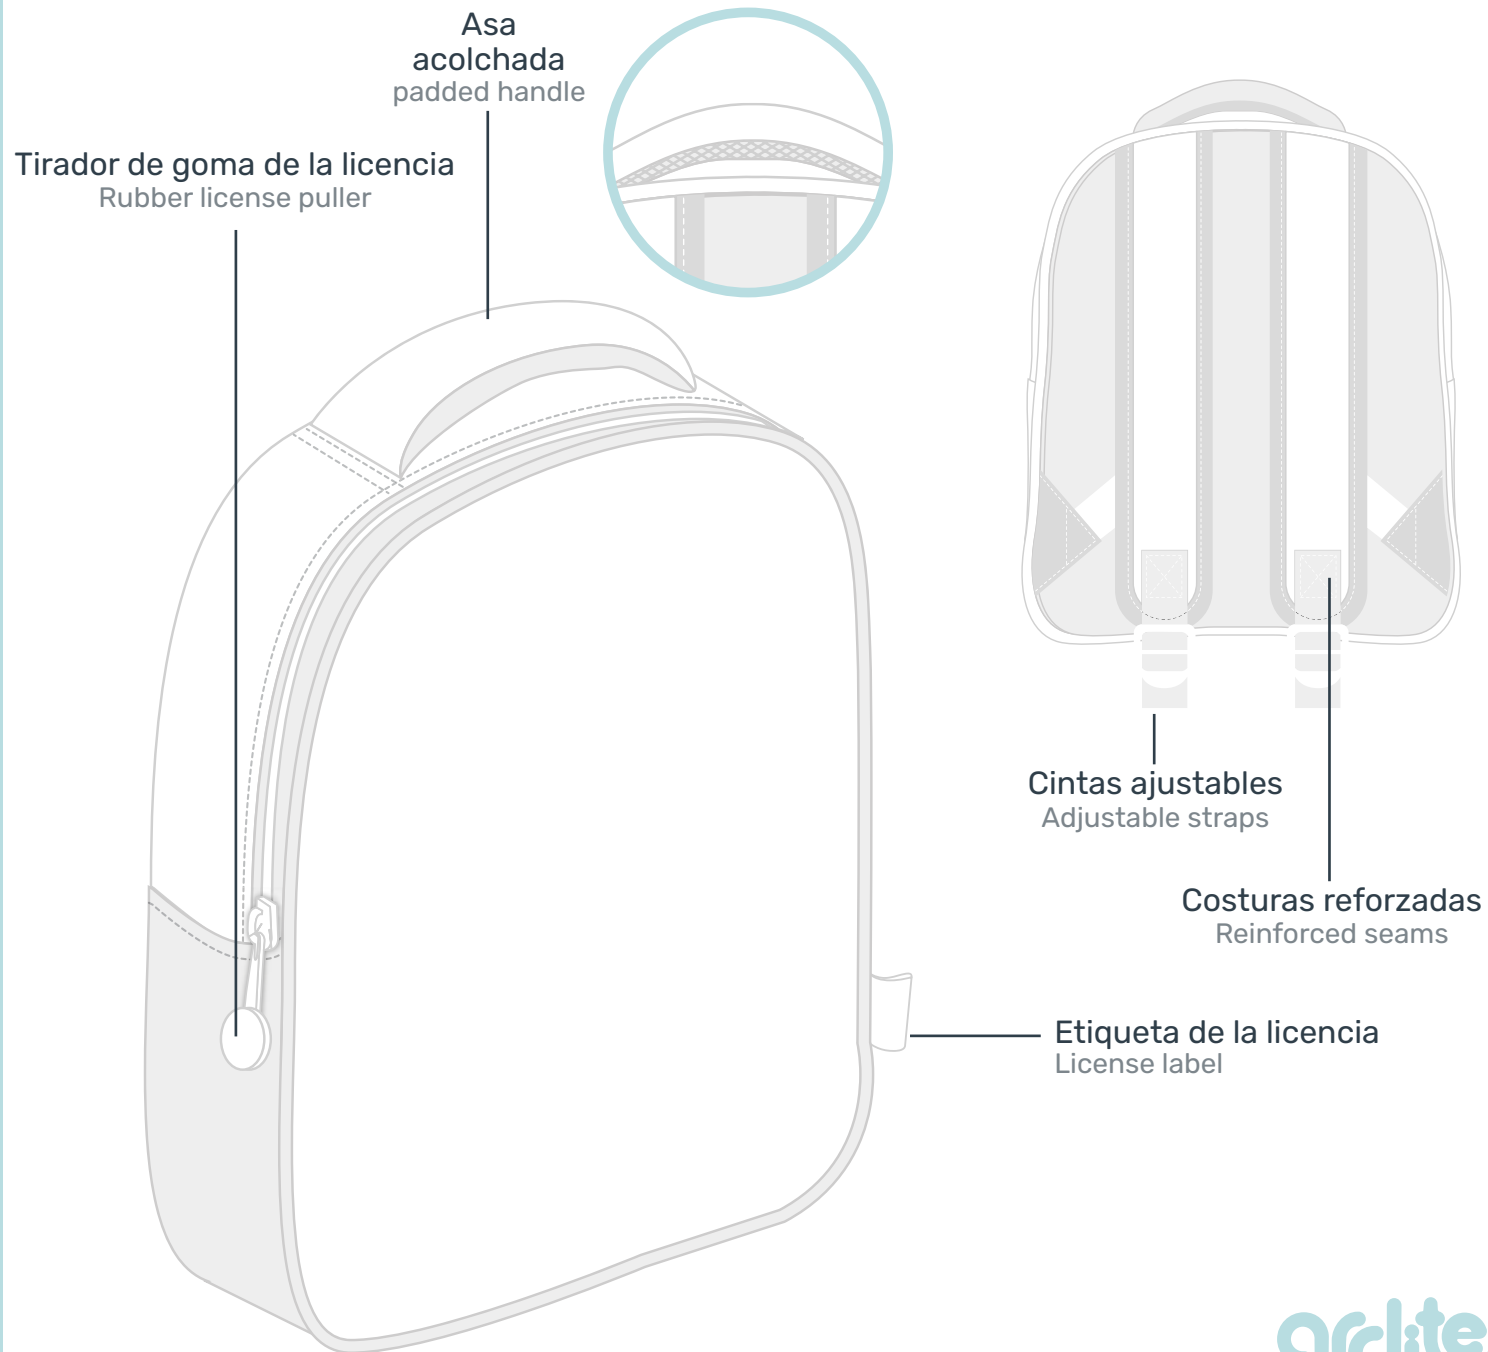

Mochila Infantil

Kids backpack

28 cm

Material
600D Poliéster/Polyester

Medidas/Size
28 x 22,5 x 7 cm