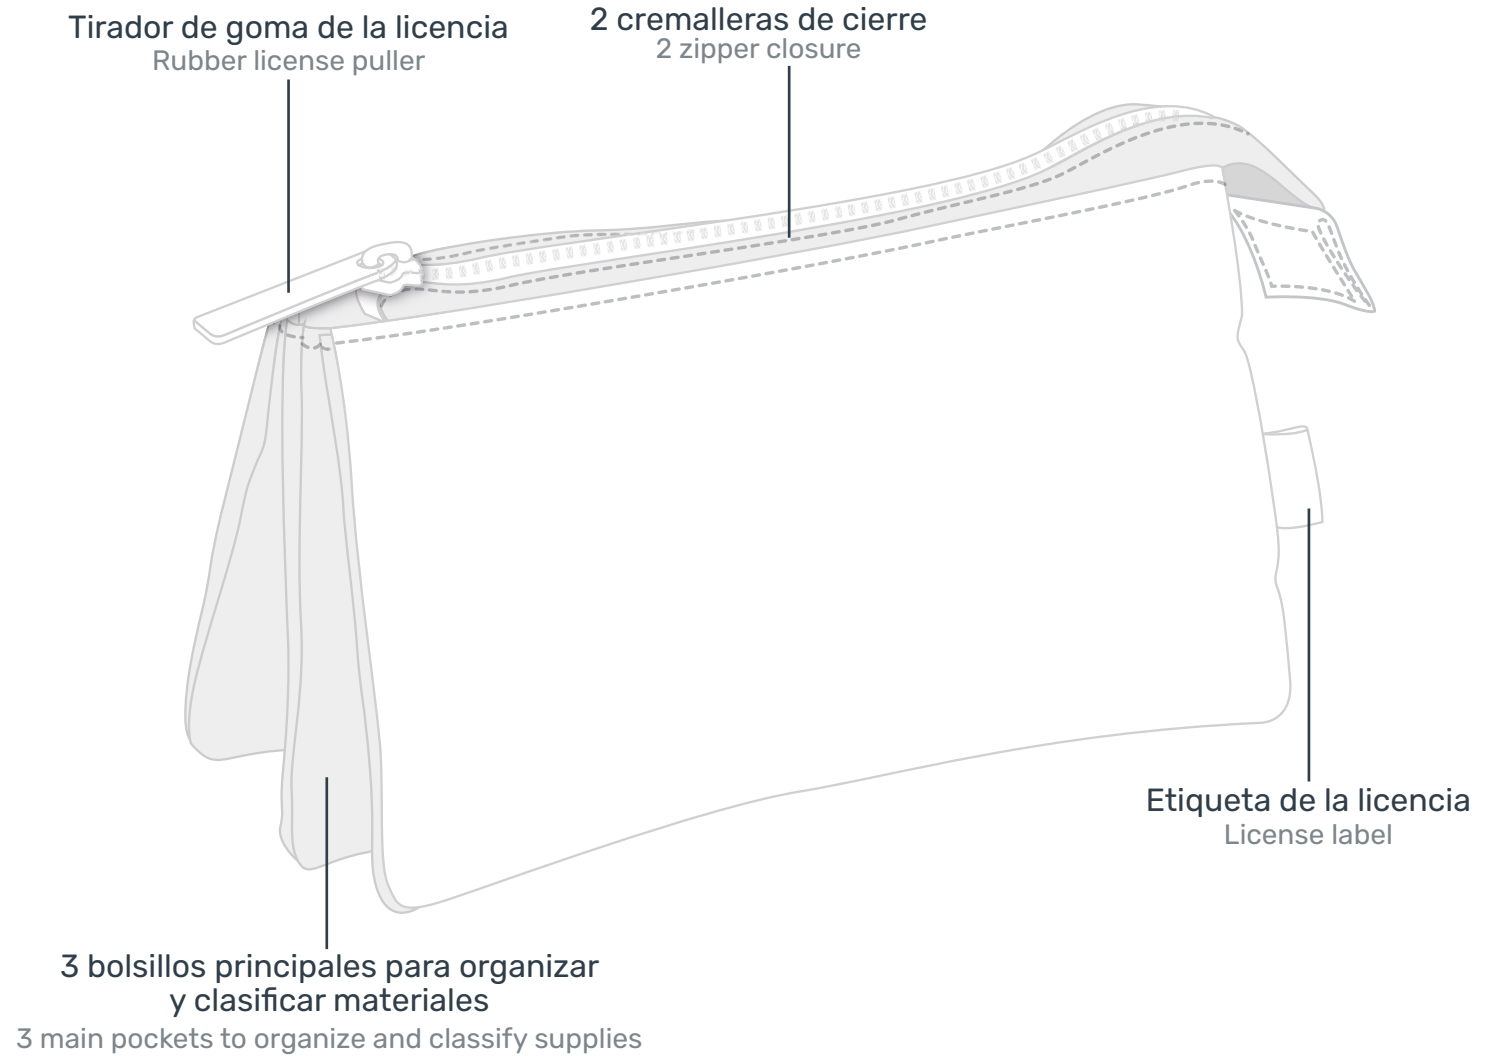

ZK16367

WD16408

Portatodo Triple

Triple Multipurpose Bag

21 cm

Material
600D Poliéster
600D Polyester

Medidas/Size
21 x 11 x 3,5 cm

2024