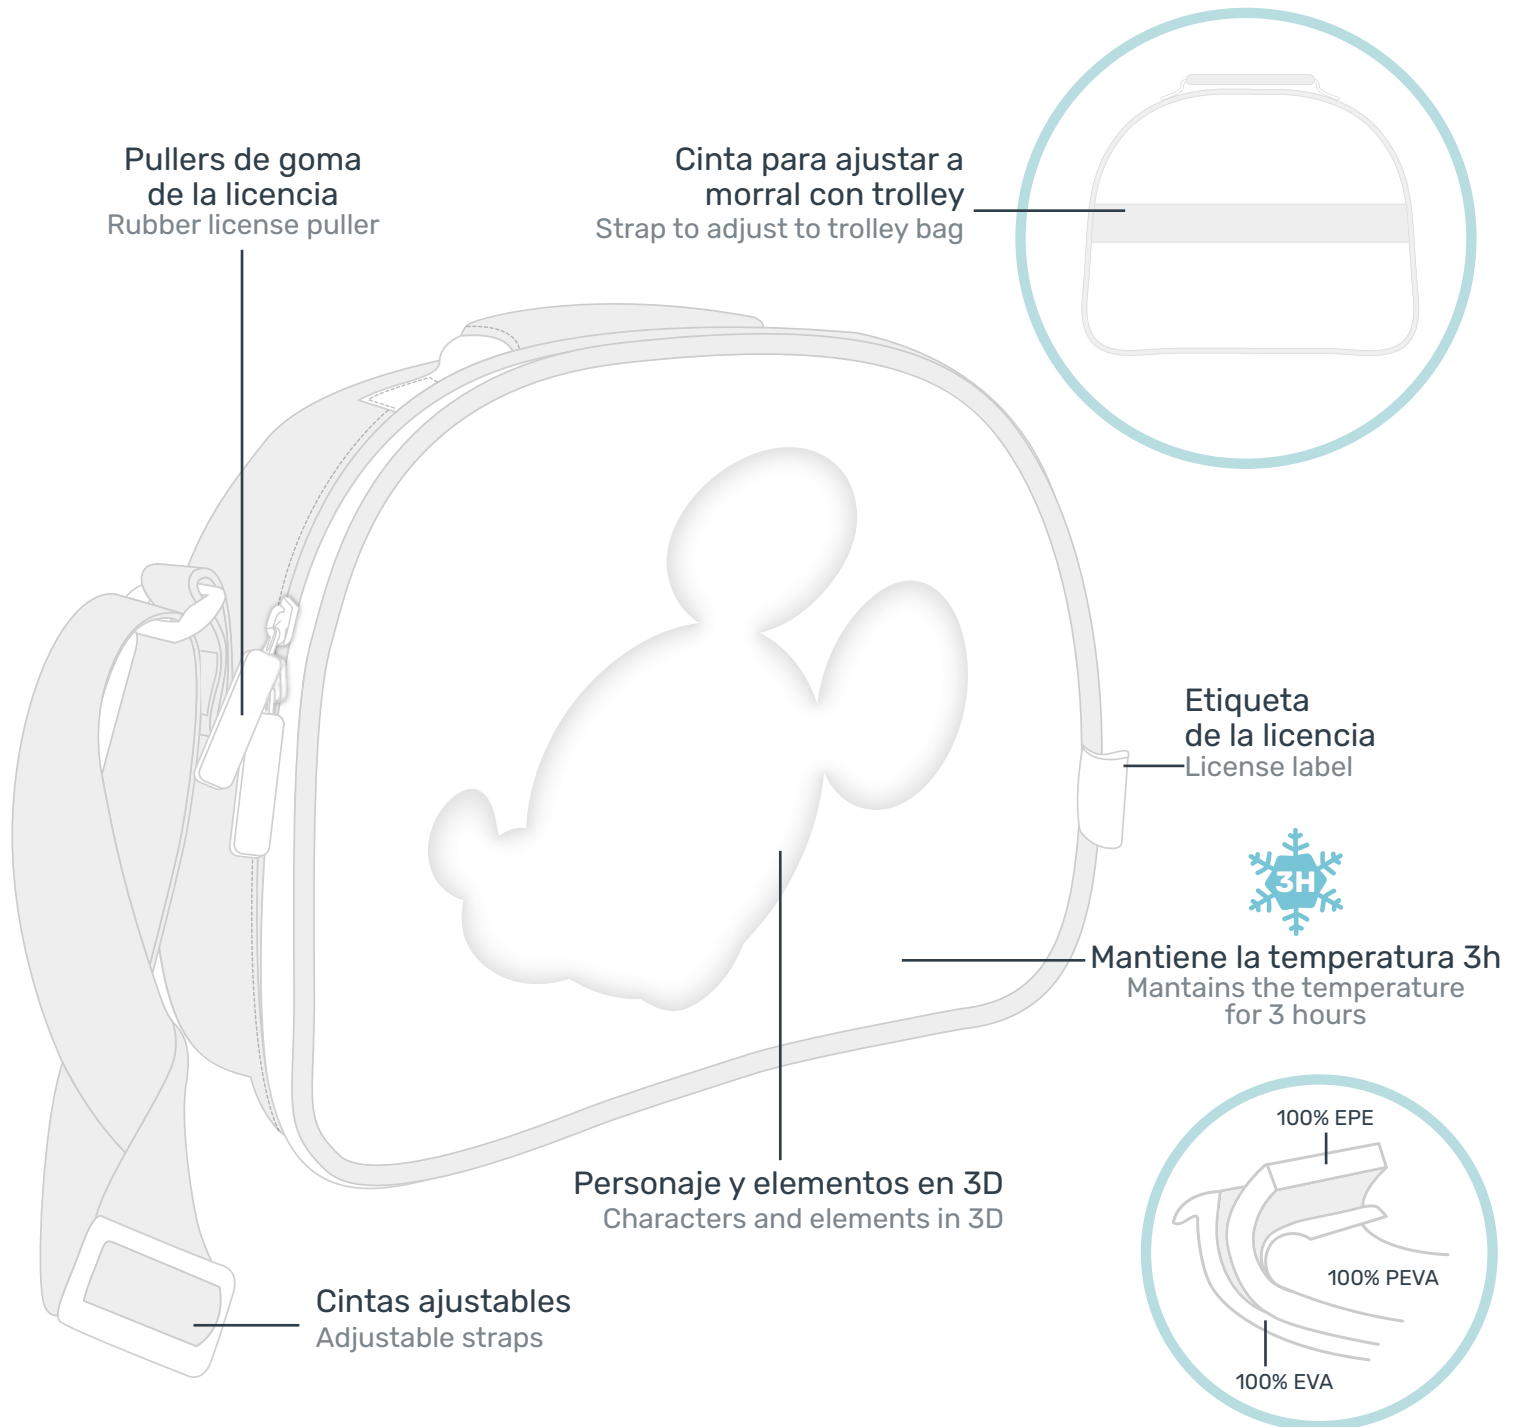

arditex®

Bolsa Térmica Ovalada

Oval Cooler bag

26 cm

Material

EVA + 600D Poliéster + EPE
+ PEVA
EVA + 600D Polyester + EPE
+ PEVA

Medidas/Size
26 x 21 x 11 cm

Back to School