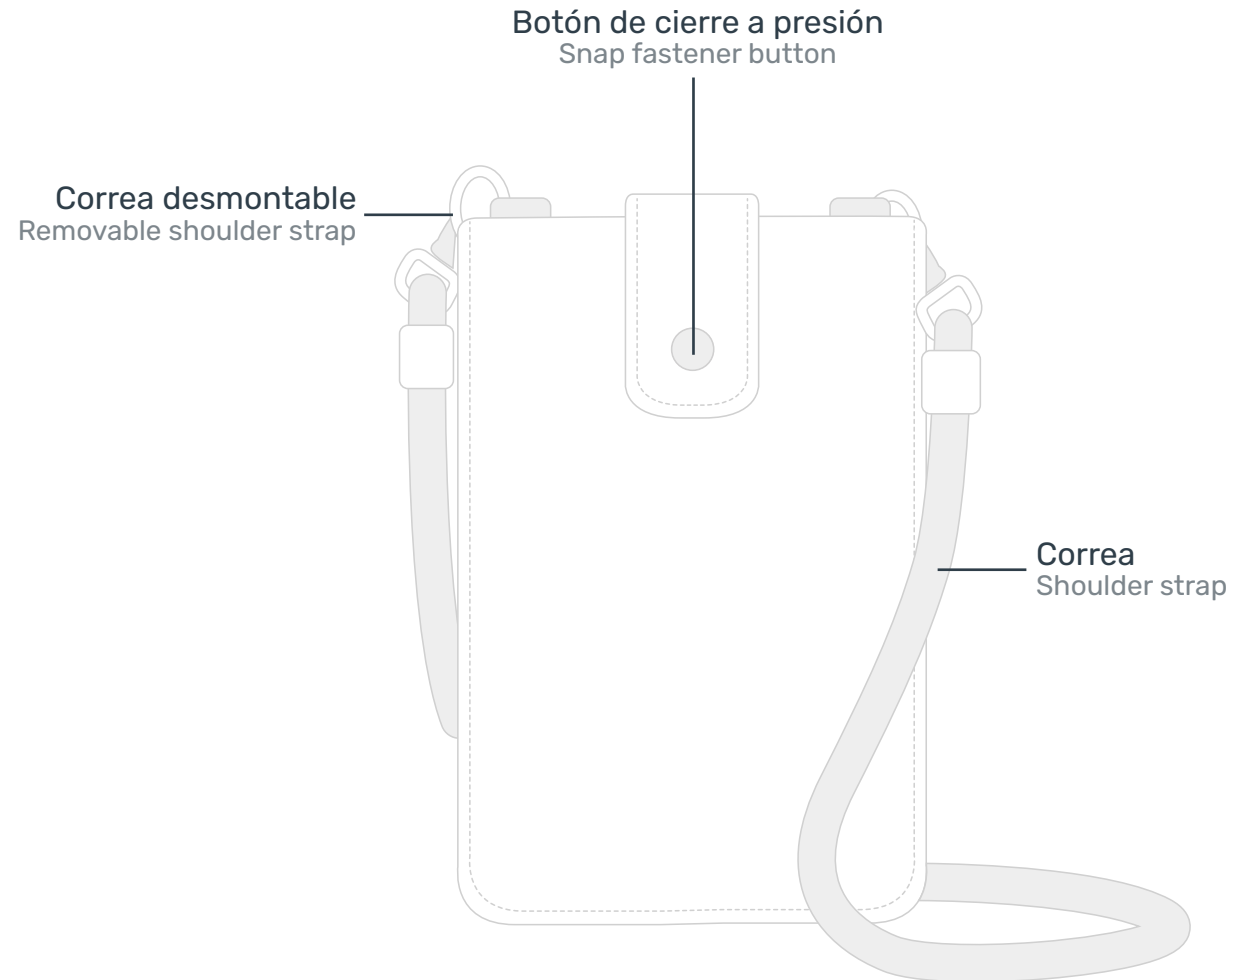

Bolso Bolsillo Móvil

Mobile-Pocket Bag

Material/Fabric
PU

Medidas/Size
11x16x3.5cm