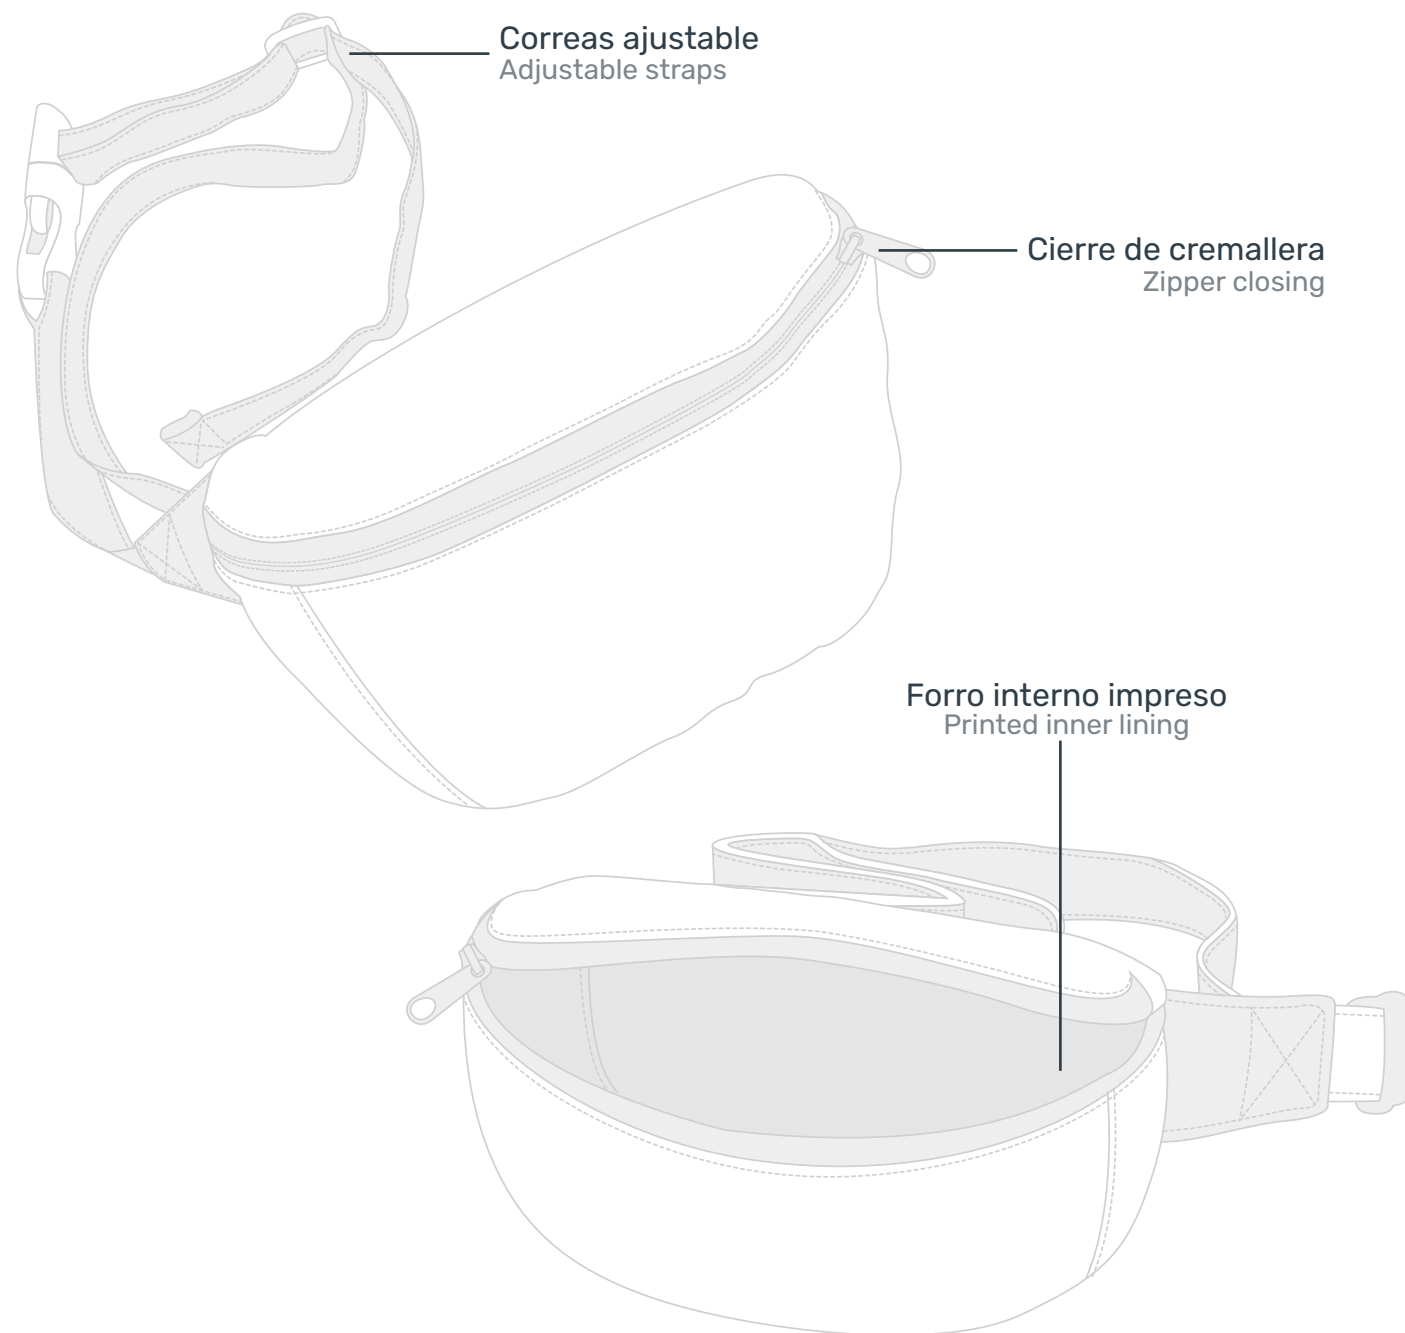

Riñonera con cremallera

Waist Bag w/zipper

Material
600D Poliéster
600D Polyester

Medida/ Size
27x11x6.5cm