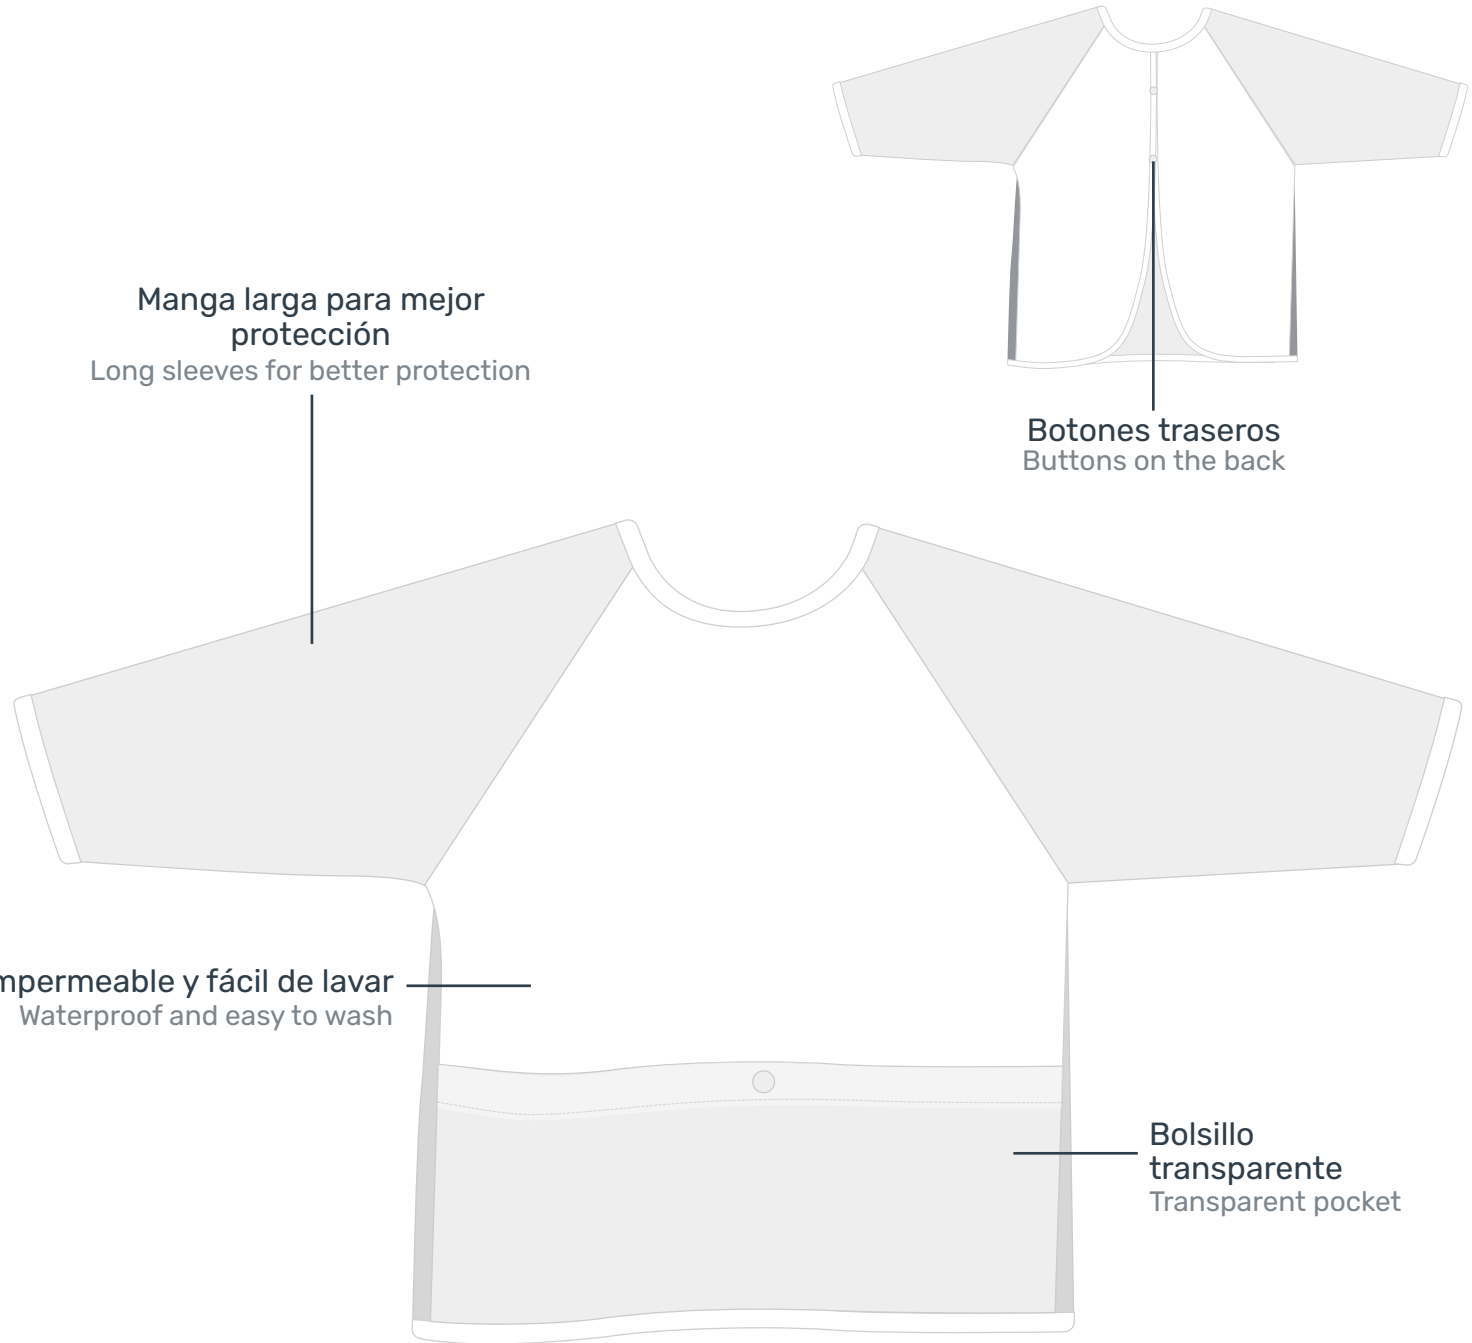

Delantal PVC Manga Larga

Long Sleeve PVC
Apron

Material
PVC

Medidas/Size

40 x 52 cm

Largo de la manga 41 cm

Sleeve length

Manga larga para mejor
protección
Long sleeves for better protection

Botones traseros
Buttons on the back

Impermeable y fácil de lavar
Waterproof and easy to wash

Bolsillo
transparente
Transparent pocket