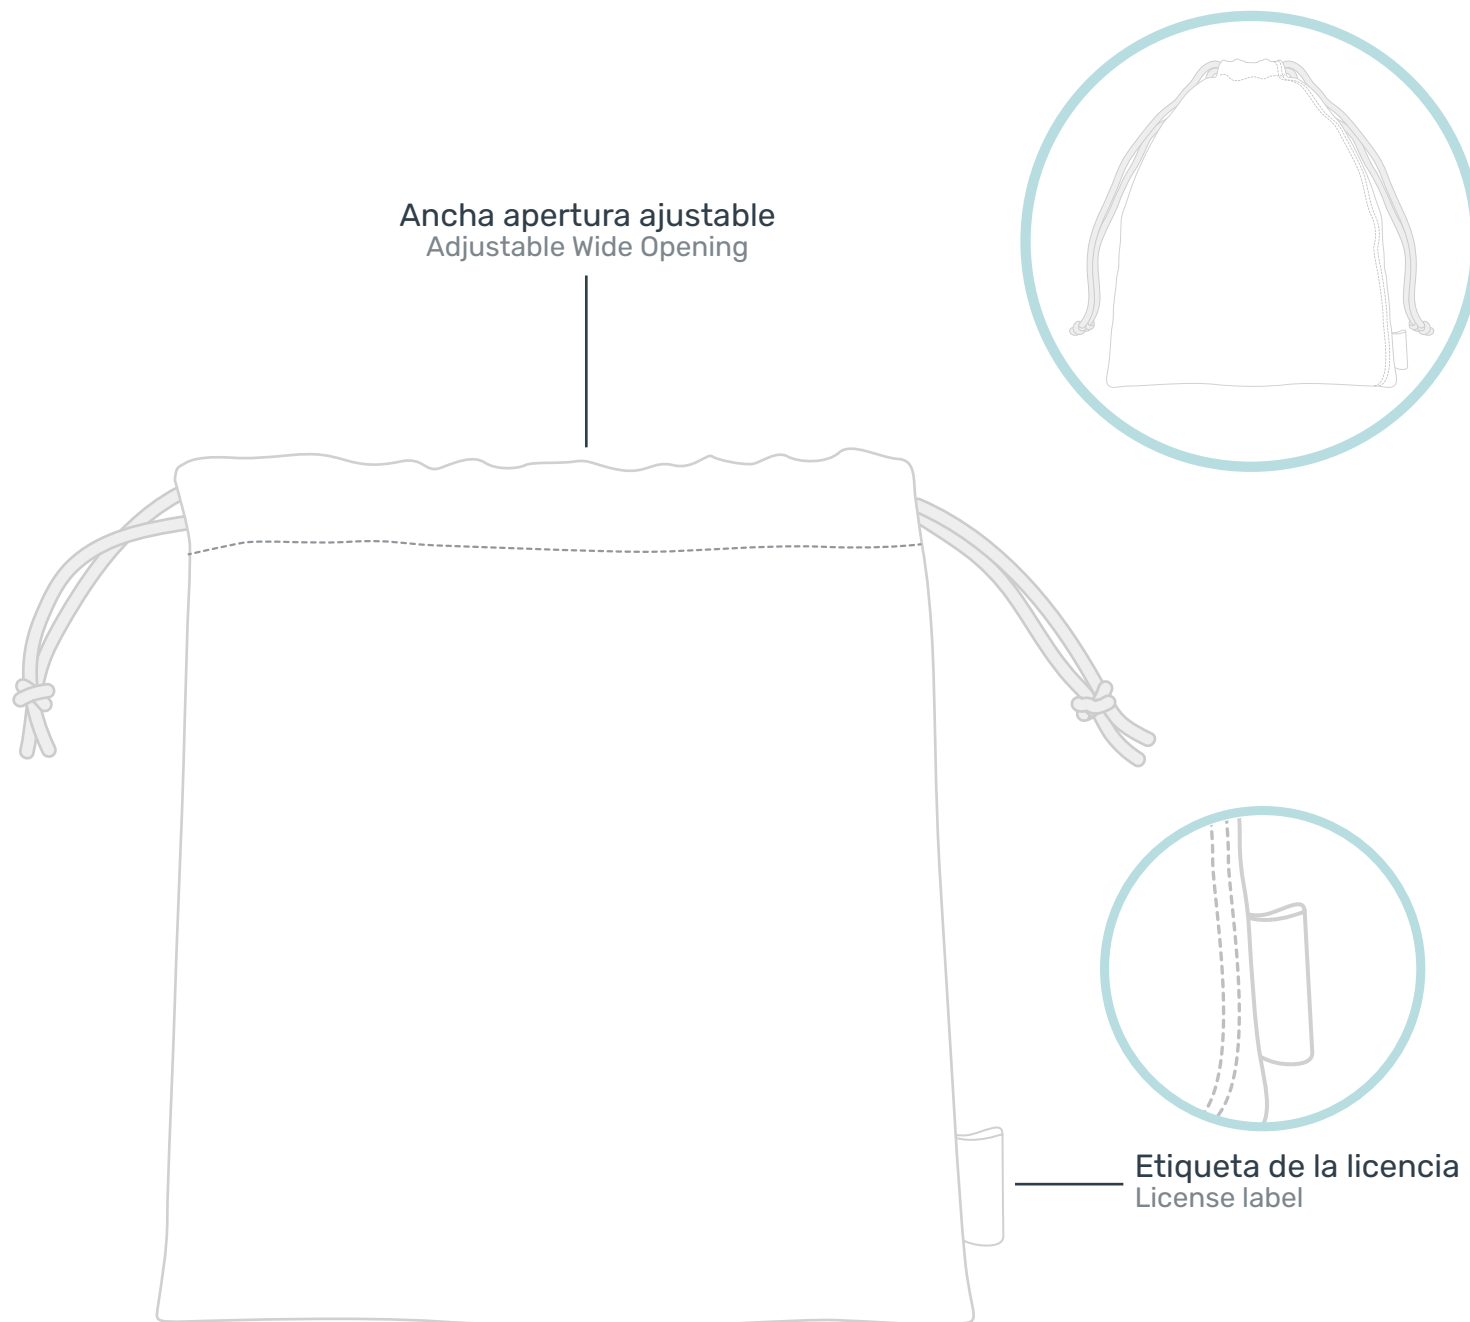

Bolsa Merienda

Picnic Bag

26 cm

Material
210D Poliéster/Polyester

Medidas/Size
26,5 x 21,5 cm