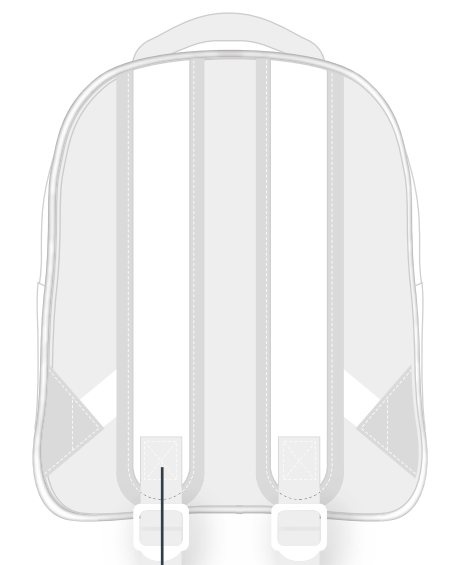

32 cm

Material

EVA + 600D Poliéster
EVA + 600D Polyester

Medidas/Size

26 x 32 x 10 cm

Cintas ajustables
Adjustable straps

Costuras reforzadas
Reinforced seams

Personaje y elementos en 3D
Characters and elements in 3D