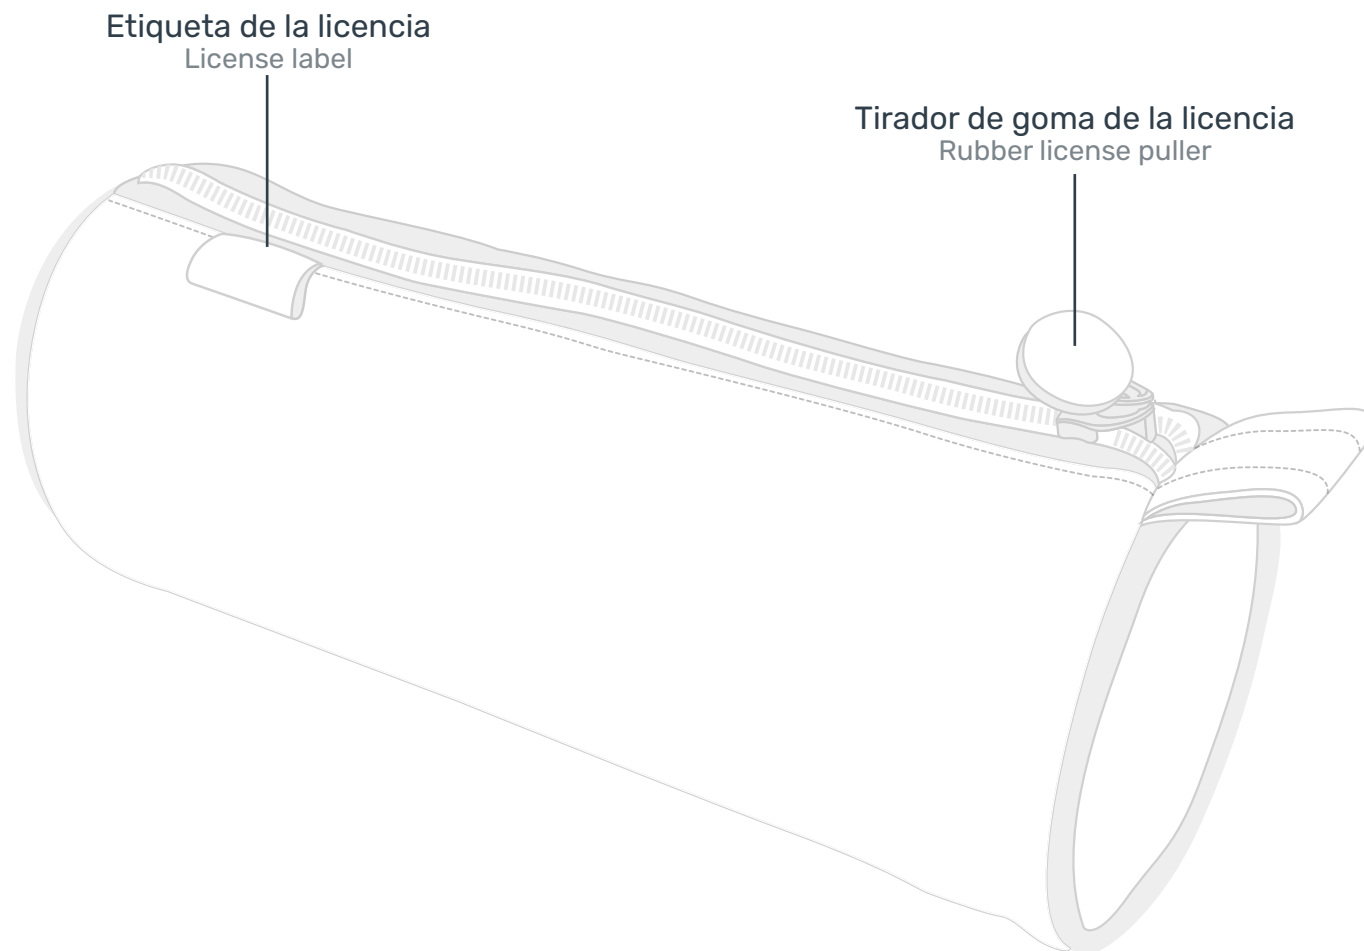

Lapicero

Pencil Case

21 cm

Material
600D Poliéster
600D Polyester

Medidas/Size
21 x 7 x 7 cm