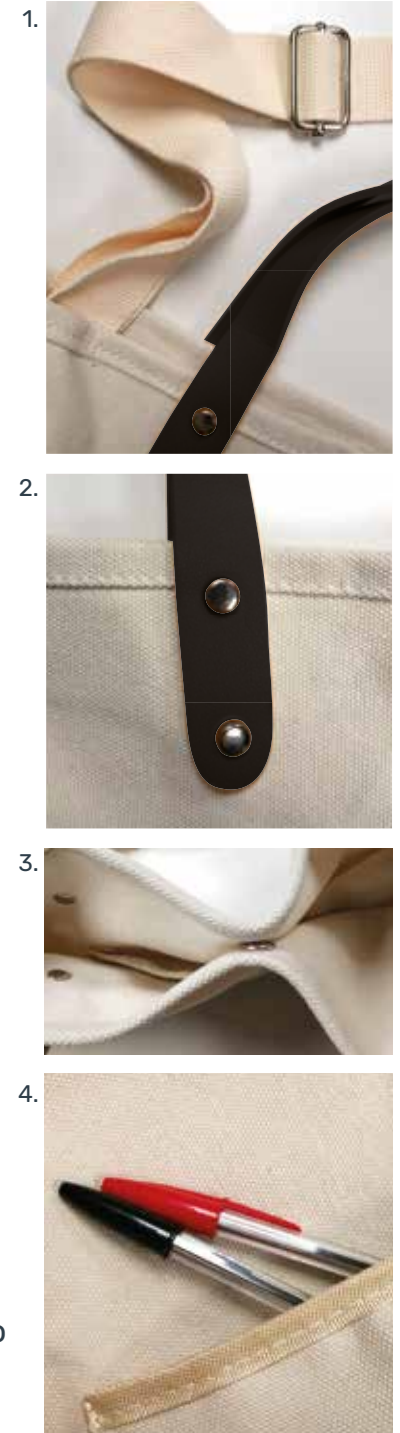

Material

Loneta de algodón + PU
incluye cinta para colgar
y bolsillo interior - cierre
presión

Fabric: cotton canvas + PU
includes hanging strap &
inner pocket - snap closing

Medidas/Size
37x26x11cm

WD16698